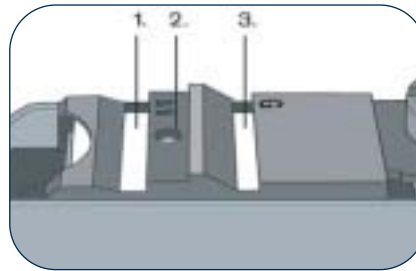

1. Für Universalscaler und Küretten

2. Für die Kürettenspitze (Rundung)

3. Für Gracey Küretten

Der Sidekick ist immer griffbereit.

Schnurlos - Handlich - Kompakt!

Sidekick lässt sich überall unterbringen und nimmt kaum Platz ein - hervorragend zum täglichen Gebrauch in der Praxis.